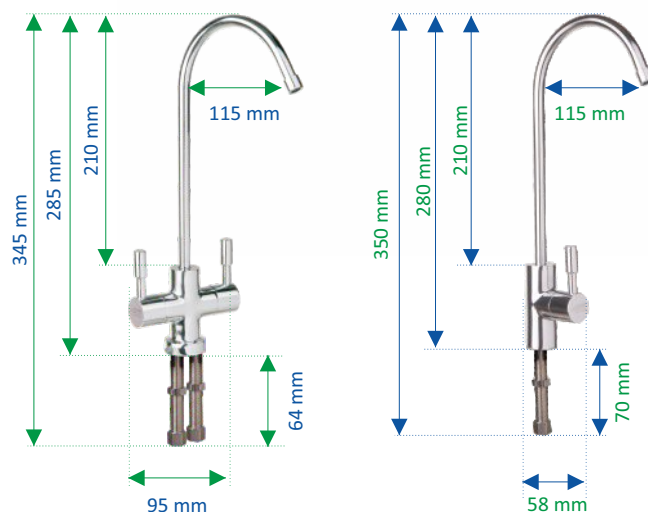

Nowoczesne wylewki przeznaczone do systemów filtracji wody w ofercie dostępne w wersji jedno i dwuobwodowej

www.supremefilters.com

Opis produktu:

Nowoczesna linia wylewek marki SUPREME, przeznaczonych do systemów filtracji wody. Wylewki dostępne są w wersji jedno lub dwuobwodowej i kompatybilne są z większością systemów filtrujących dostępnych na rynku. Produkty posiadają obrotową wylewkę 360°.

Prezentowane produkty charakteryzują się nowoczesnym wzornictwem oraz doskonałą jakością wykonania.

ZALETY:

- Nowoczesny wygląd (doskonale komponują się w kuchni)
- Wyposażone w ceramiczne zawory
- Kompatybilne z większością systemów dostępnych na rynku
- W sprzedaży dostępne z kompletem akcesoriów umożliwiających prawidłową instalację
- Dostępne w wersji jedno lub dwuobwodowej
- Wysoka jakość wykonania
- Szybka realizacja zamówień

Dodatkowe informacje

FX01 - średnica króćca - 10 mm

FX02 - średnica króćca - 10 mm, rozstaw 18 mm